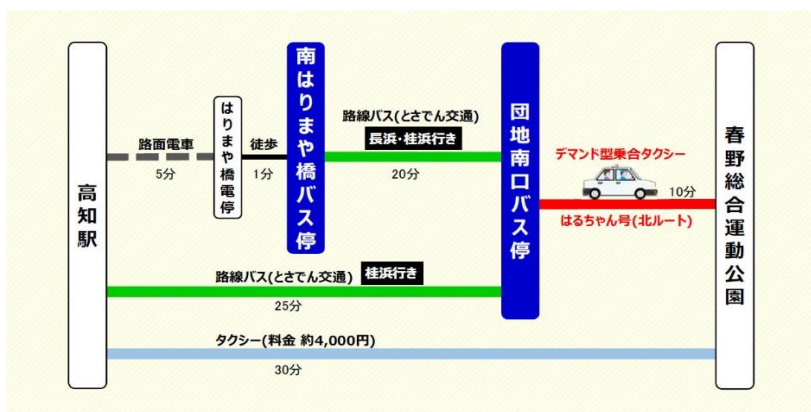

# 施設配置図 高知県立春野総合運動公園

所要時間(車)	
高知龍馬空港より	50分
JR高知駅より	30分
高知自動車道高知ICより	40分