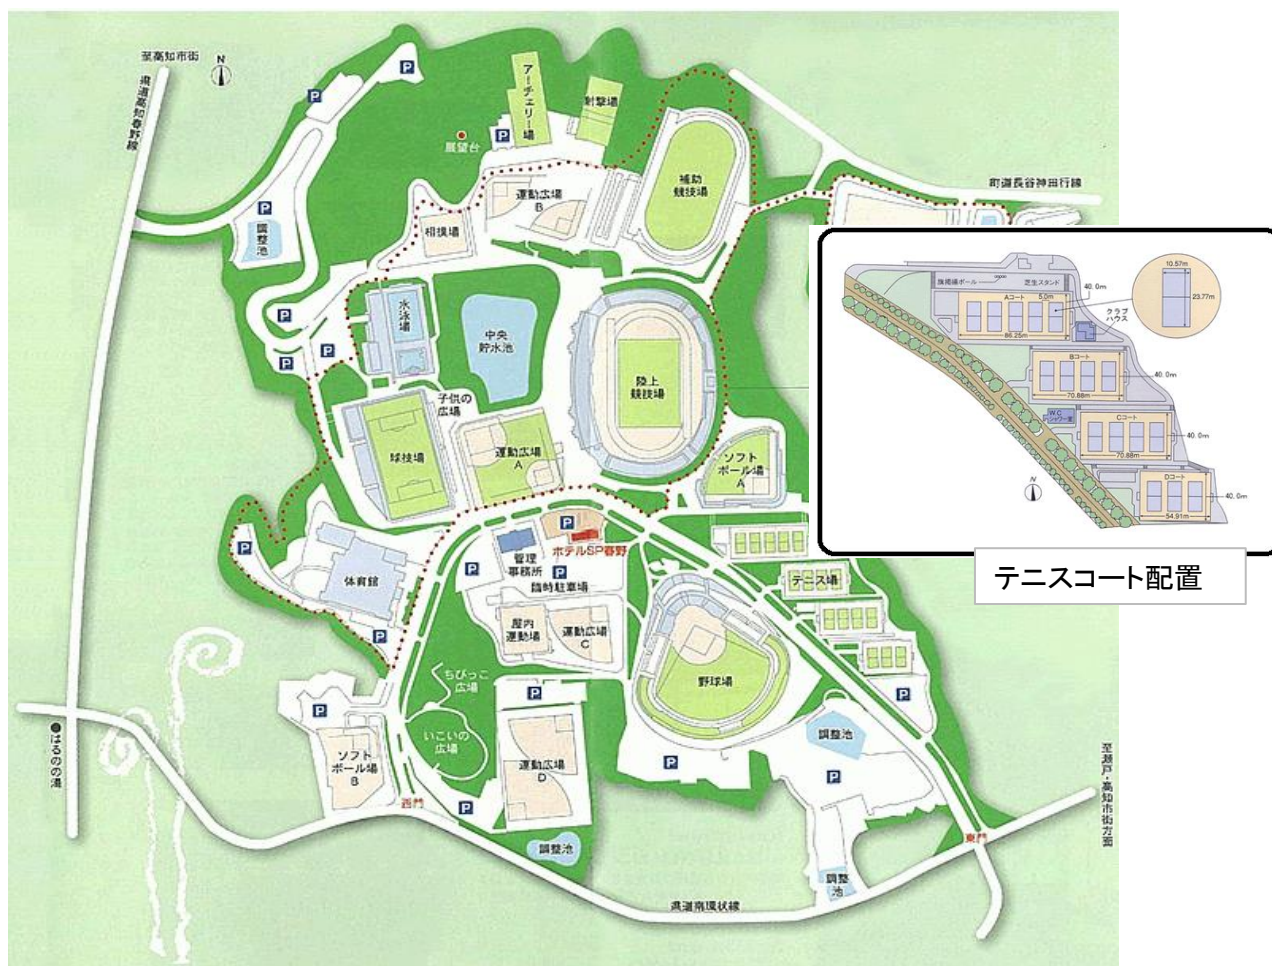

# 施設配置図 高知県立春野総合運動公園

所要時間(車)	
高知龍馬空港より	50分
JR高知駅より	30分
高知自動車道高知ICより	40分